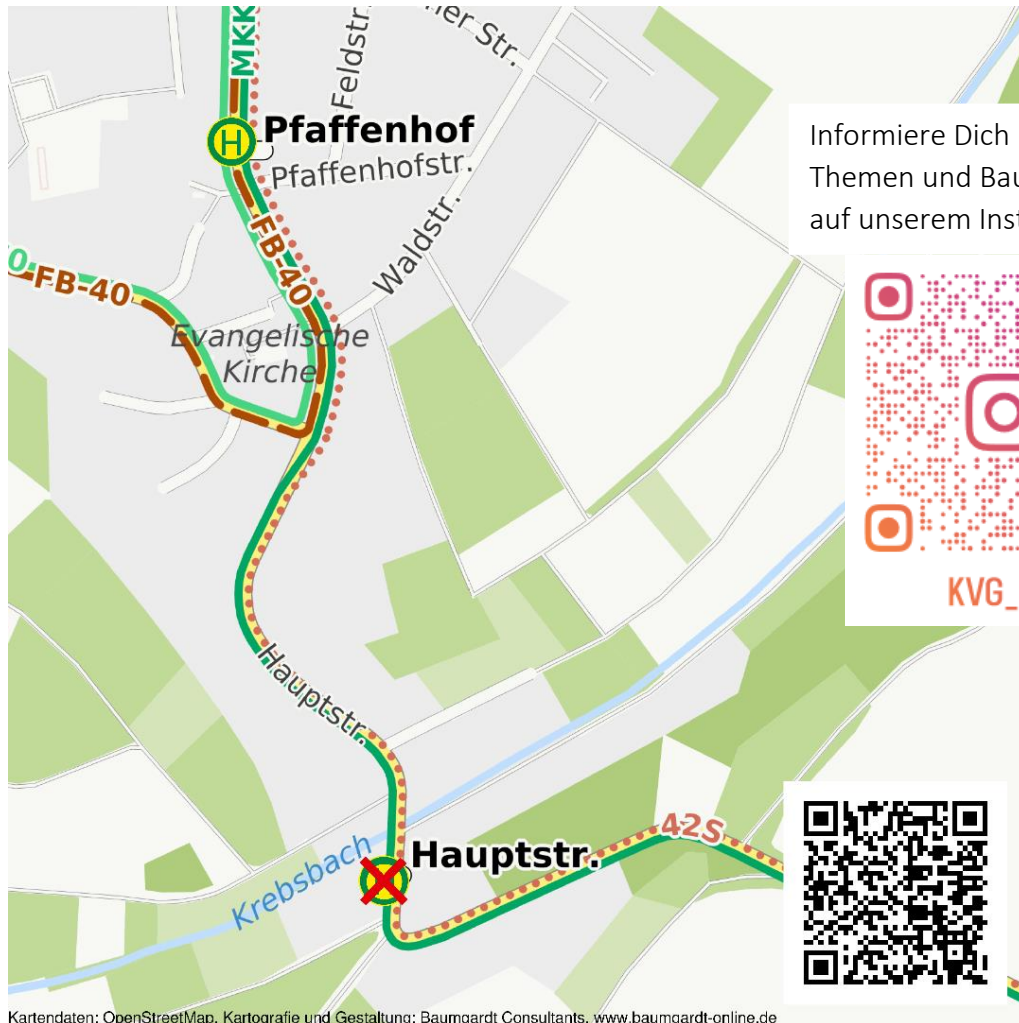

Fahrgastinformation der KVG Main-Kinzig mbH

Informiere Dich über aktuelle Themen und Baumaßnahmen auf unserem Instagram-Kanal:

KVG_MK

Glasfaserausbau Nidderau-Erbstadt

Sperrzeitraum:

vom 09.09.2024 bis voraussichtlich 21.09.2024

Betroffene Linien:

MKK-46

42S

Die Haltestelle „**Hauptstraße**“ kann von den oben genannten Linien für den genannten Zeitraum nicht bedient werden.

Fahrgäste werden gebeten die Haltestelle „Pfaffenhof“ zu nutzen.